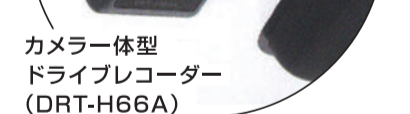

ご成約時に販売店オプショントヨタ純正ナビを付けた方へプレゼントいたします!

ネットヨタ熊本はみなさまの安全・安心なカーライフをサポートします。

WEB試乗予約限定

ヴェルファイア&ヴォクシー 試乗キャンペーン 3/11まで

黒川温泉「入湯手形」をプレゼント!!

2組(4名様) 抽選でペア宿泊券プレゼント!!

詳しくはコチラまで!!

ネットヨタ熊本 検索

今がチャンス

VOXY 特別仕様車 Debut 煌

Photo: 特別仕様車ZS*煌(きらめき) (8人乗り・2WD) [ベース車種はZS(8人乗り・2WD)]。ボディカラーはブラック(202)。

SPECIAL EQUIPMENT

あなたのドライブの時間をもっと輝かせることを目指した特別装備。

オート電動格納式リモコンアミラー (サイドターンランプ+助手席側アスファルトカメラ付) [メッキ]

アウトサイドドアハンドル [メッキ]